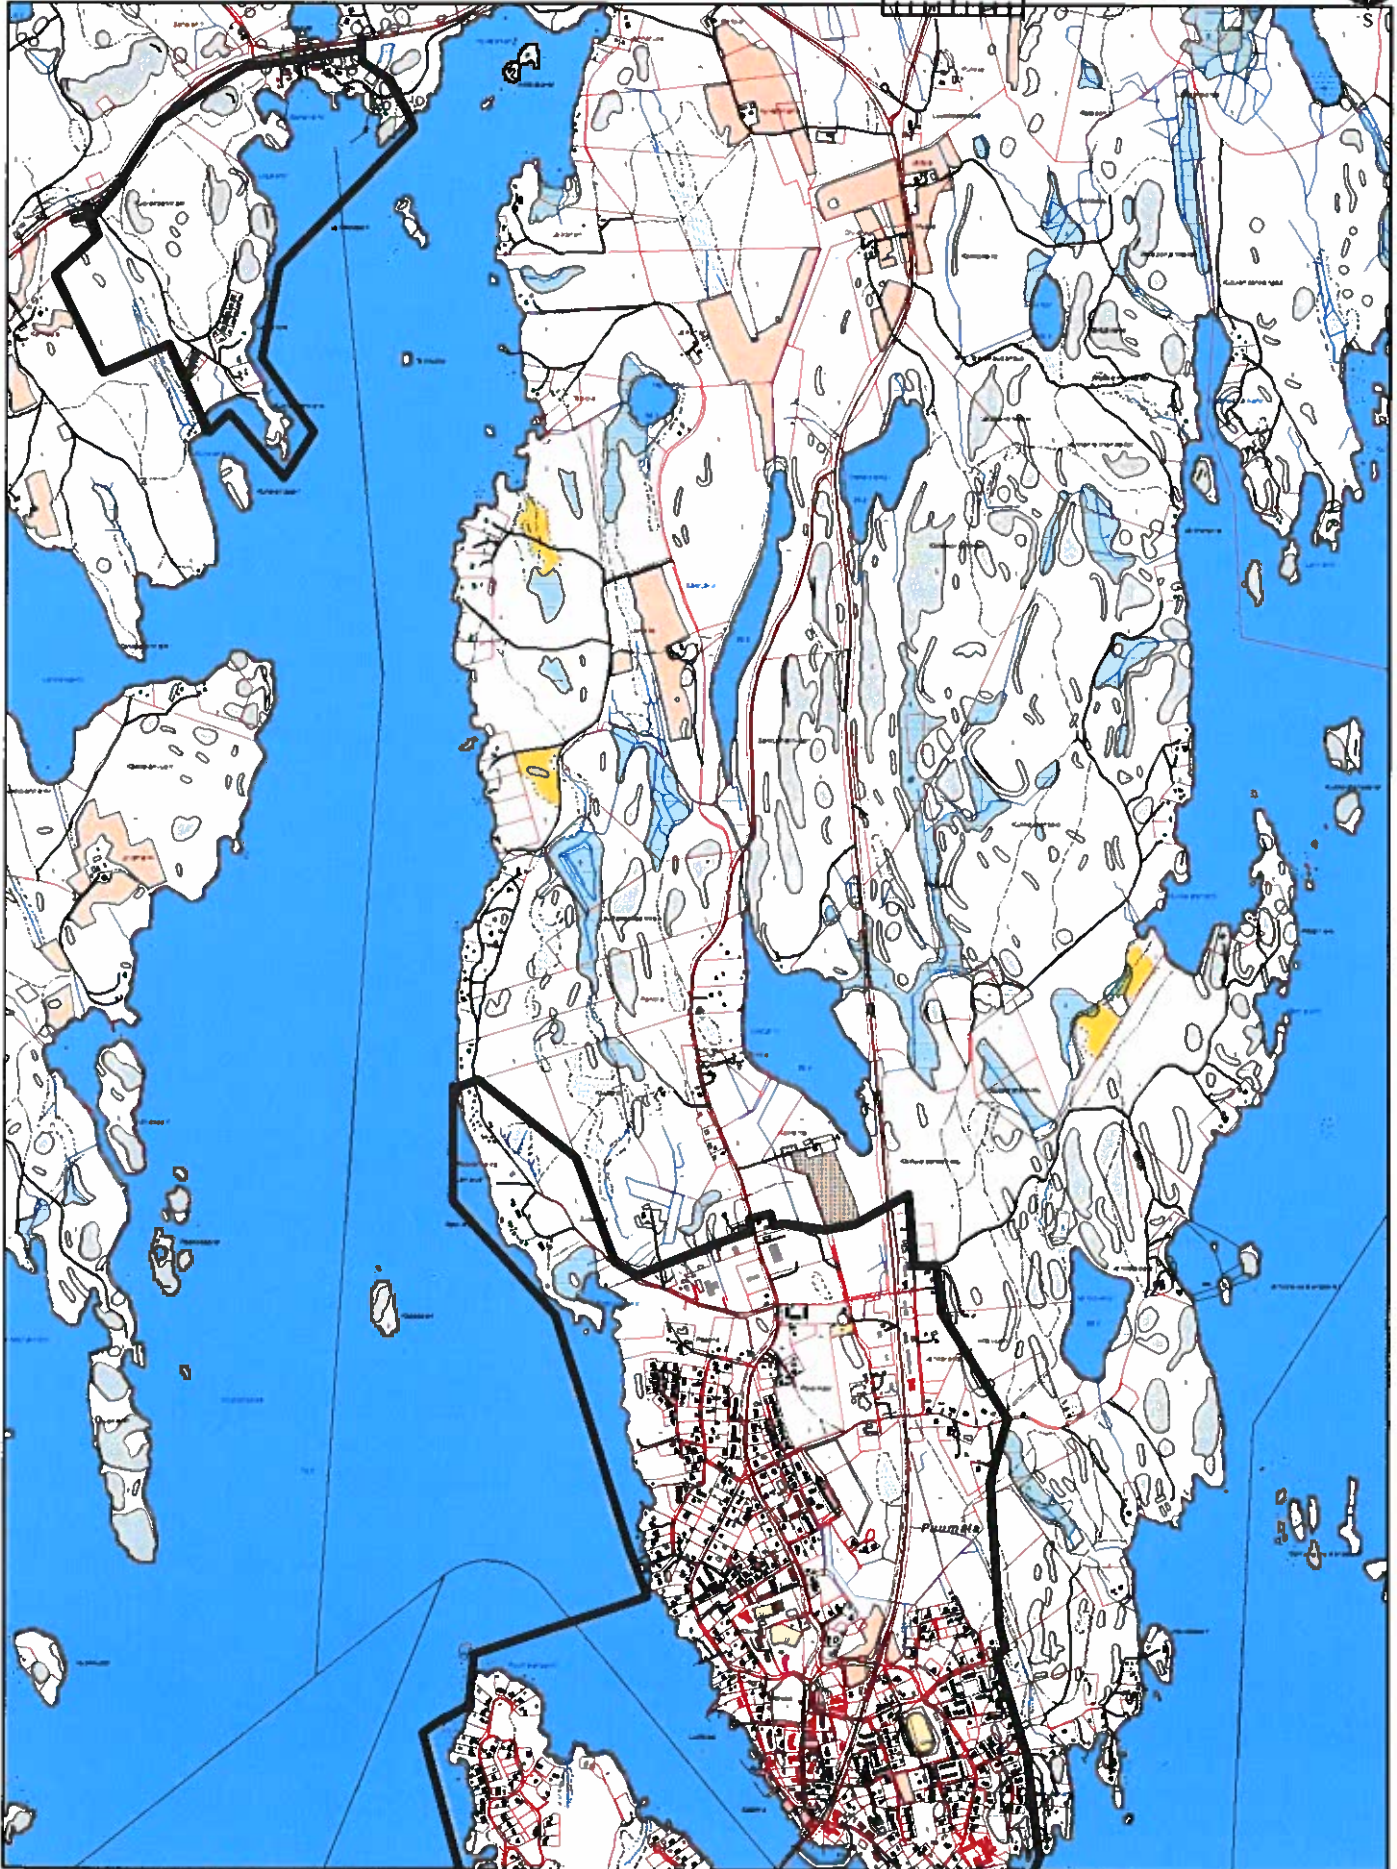

Puumalan Vesiosuuskunnan toiminta-alue

0 120 240 480 m

1:25 000

Vesiosuuskunnan toiminta-alue

0 120 240 480 m
[Scale bar]

1:25 000